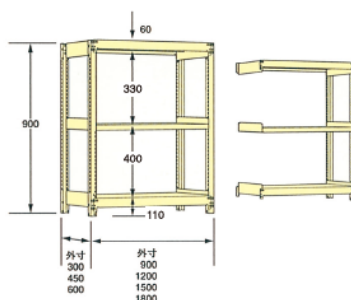

移設、増設も簡単。

ボルトを一切使っていませんので、従来のボルト止めにくらべて、半分の時間で組み立てができます。

商品の重さに合わせて選べます。

200kg用(中軽量)、300kg用、500kg用と3つのバリエーションを用意しました。

商品によって高さを変えられます。

各棚板は高さを25mmピッチで自由に変えることができます。

床を傷つけません。

支柱の一番下には、ベースがつき、床が傷つかないように配慮されています。

中軽量タイプ 耐荷重200kg/段 耐荷重1000kg/連

■中軽量ラックの特長

- 柔らかな色、デザインで、オフィスにもフィットします。
- 棚段ピッチは25mmで、細かい段間隔の設定が可能です。
- ビスを使わない、ボルトレスタイプで組立簡単。
- 支柱は、ねじれに強いC型形状です。
- 中棚受けは、工具が無くても簡単に取り付け出来ます。
- 横連結は、支柱を共用でき、経済的。

高さ
900

品番	サイズ		
	H	W	D
2LS-3330-3	900	900	300
2LS-3345-3	900	900	450
2LS-3360-3	900	900	600
2LS-3430-3	900	1200	300
2LS-3445-3	900	1200	450
2LS-3460-3	900	1200	600
2LS-3530-3	900	1500	300
2LS-3545-3	900	1500	450
2LS-3560-3	900	1500	600
2LS-3630-3	900	1800	300
2LS-3645-3	900	1800	450
2LS-3660-3	900	1800	600

高さ
1200

品番	サイズ		
	H	W	D
2LS-4330-4	1200	900	300
2LS-4345-4	1200	900	450
2LS-4360-4	1200	900	600
2LS-4430-4	1200	1200	300
2LS-4445-4	1200	1200	450
2LS-4460-4	1200	1200	600
2LS-4530-4	1200	1500	300
2LS-4545-4	1200	1500	450
2LS-4560-4	1200	1500	600
2LS-4630-4	1200	1800	300
2LS-4645-4	1200	1800	450
2LS-4660-4	1200	1800	600

高さ
1500

品番	サイズ		
	H	W	D
2LS-5330-5	1500	900	300
2LS-5345-5	1500	900	450
2LS-5360-5	1500	900	600
2LS-5430-5	1500	1200	300
2LS-5445-5	1500	1200	450
2LS-5460-5	1500	1200	600
2LS-5530-5	1500	1500	300
2LS-5545-5	1500	1500	450
2LS-5560-5	1500	1500	600
2LS-5630-5	1500	1800	300
2LS-5645-5	1500	1800	450
2LS-5660-5	1500	1800	600