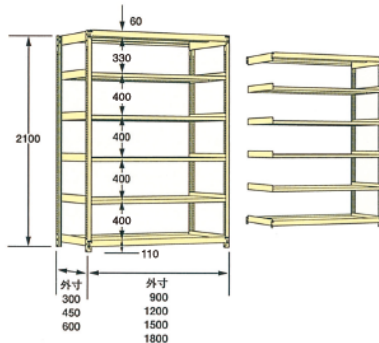

高さ
1500

品番	サイズ		
	H	W	D
2LS-5330-5	1500	900	300
2LS-5345-5	1500	900	450
2LS-5360-5	1500	900	600
2LS-5430-5	1500	1200	300
2LS-5445-5	1500	1200	450
2LS-5460-5	1500	1200	600
2LS-5530-5	1500	1500	300
2LS-5545-5	1500	1500	450
2LS-5560-5	1500	1500	600
2LS-5630-5	1500	1800	300
2LS-5645-5	1500	1800	450
2LS-5660-5	1500	1800	600

※運賃、組立費は別途申し受けます。

中
軽
量
IV

※色は、アイボリーのみです。

高さ
1800

品番	サイズ		
	H	W	D
2LS-6330-5	1800	900	300
2LS-6345-5	1800	900	450
2LS-6360-5	1800	900	600
2LS-6430-5	1800	1200	300
2LS-6445-5	1800	1200	450
2LS-6460-5	1800	1200	600
2LS-6530-5	1800	1500	300
2LS-6545-5	1800	1500	450
2LS-6560-5	1800	1500	600
2LS-6630-5	1800	1800	300
2LS-6645-5	1800	1800	450
2LS-6660-5	1800	1800	600

高さ
2100

品番	サイズ		
	H	W	D
2LS-7330-6	2100	900	300
2LS-7345-6	2100	900	450
2LS-7360-6	2100	900	600
2LS-7430-6	2100	1200	300
2LS-7445-6	2100	1200	450
2LS-7460-6	2100	1200	600
2LS-7530-6	2100	1500	300
2LS-7545-6	2100	1500	450
2LS-7560-6	2100	1500	600
2LS-7630-6	2100	1800	300
2LS-7645-6	2100	1800	450
2LS-7660-6	2100	1800	600

高さ
2400

品番	サイズ		
	H	W	D
2LS-8330-6	2400	900	300
2LS-8345-6	2400	900	450
2LS-8360-6	2400	900	600
2LS-8430-6	2400	1200	300
2LS-8445-6	2400	1200	450
2LS-8460-6	2400	1200	600
2LS-8530-6	2400	1500	300
2LS-8545-6	2400	1500	450
2LS-8560-6	2400	1500	600
2LS-8630-6	2400	1800	300
2LS-8645-6	2400	1800	450
2LS-8660-6	2400	1800	600