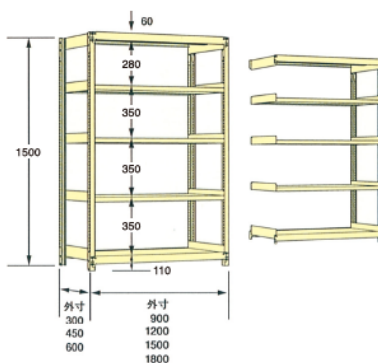

中軽量タイプ 耐荷重200kg/段 耐荷重1000kg/連

■中軽量ラックの特長

- 柔らかな色、デザインで、オフィスにもフィットします。
- 棚段ピッチは25mmで、細かい段間隔の設定が可能です。
- ビスを使わない、ボルトレスタイプで組立簡単。
- 支柱は、ねじれに強いC型形状です。
- 中棚受けは、工具が無くても簡単に取り付け出来ます。
- 横連結は、支柱を共用でき、経済的。

高さ
900

品番	サイズ		
	H	W	D
2LS-3330-3	900	900	300
2LS-3345-3	900	900	450
2LS-3360-3	900	900	600
2LS-3430-3	900	1200	300
2LS-3445-3	900	1200	450
2LS-3460-3	900	1200	600
2LS-3530-3	900	1500	300
2LS-3545-3	900	1500	450
2LS-3560-3	900	1500	600
2LS-3630-3	900	1800	300
2LS-3645-3	900	1800	450
2LS-3660-3	900	1800	600

高さ
1200

品番	サイズ		
	H	W	D
2LS-4330-4	1200	900	300
2LS-4345-4	1200	900	450
2LS-4360-4	1200	900	600
2LS-4430-4	1200	1200	300
2LS-4445-4	1200	1200	450
2LS-4460-4	1200	1200	600
2LS-4530-4	1200	1500	300
2LS-4545-4	1200	1500	450
2LS-4560-4	1200	1500	600
2LS-4630-4	1200	1800	300
2LS-4645-4	1200	1800	450
2LS-4660-4	1200	1800	600

高さ
1500

品番	サイズ		
	H	W	D
2LS-5330-5	1500	900	300
2LS-5345-5	1500	900	450
2LS-5360-5	1500	900	600
2LS-5430-5	1500	1200	300
2LS-5445-5	1500	1200	450
2LS-5460-5	1500	1200	600
2LS-5530-5	1500	1500	300
2LS-5545-5	1500	1500	450
2LS-5560-5	1500	1500	600
2LS-5630-5	1500	1800	300
2LS-5645-5	1500	1800	450
2LS-5660-5	1500	1800	600