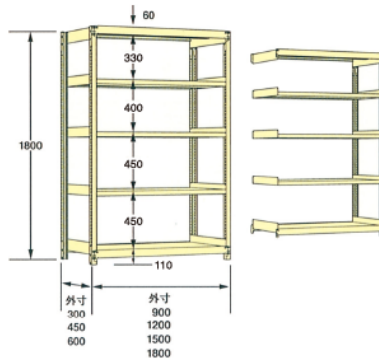

高さ
1200

品番	サイズ		
	H	W	D
2LS-4330-4	1200	900	300
2LS-4345-4	1200	900	450
2LS-4360-4	1200	900	600
2LS-4430-4	1200	1200	300
2LS-4445-4	1200	1200	450
2LS-4460-4	1200	1200	600
2LS-4530-4	1200	1500	300
2LS-4545-4	1200	1500	450
2LS-4560-4	1200	1500	600
2LS-4630-4	1200	1800	300
2LS-4645-4	1200	1800	450
2LS-4660-4	1200	1800	600

高さ
1500

品番	サイズ		
	H	W	D
2LS-5330-5	1500	900	300
2LS-5345-5	1500	900	450
2LS-5360-5	1500	900	600
2LS-5430-5	1500	1200	300
2LS-5445-5	1500	1200	450
2LS-5460-5	1500	1200	600
2LS-5530-5	1500	1500	300
2LS-5545-5	1500	1500	450
2LS-5560-5	1500	1500	600
2LS-5630-5	1500	1800	300
2LS-5645-5	1500	1800	450
2LS-5660-5	1500	1800	600

※運賃、組立費は別途申し受けます。

中
軽
量
IV

※色は、アイボリーのみです。

高さ
1800

品番	サイズ		
	H	W	D
2LS-6330-5	1800	900	300
2LS-6345-5	1800	900	450
2LS-6360-5	1800	900	600
2LS-6430-5	1800	1200	300
2LS-6445-5	1800	1200	450
2LS-6460-5	1800	1200	600
2LS-6530-5	1800	1500	300
2LS-6545-5	1800	1500	450
2LS-6560-5	1800	1500	600
2LS-6630-5	1800	1800	300
2LS-6645-5	1800	1800	450
2LS-6660-5	1800	1800	600

高さ
2100

品番	サイズ		
	H	W	D
2LS-7330-6	2100	900	300
2LS-7345-6	2100	900	450
2LS-7360-6	2100	900	600
2LS-7430-6	2100	1200	300
2LS-7445-6	2100	1200	450
2LS-7460-6	2100	1200	600
2LS-7530-6	2100	1500	300
2LS-7545-6	2100	1500	450
2LS-7560-6	2100	1500	600
2LS-7630-6	2100	1800	300
2LS-7645-6	2100	1800	450
2LS-7660-6	2100	1800	600