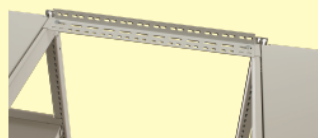

各部パーツ

中軽量ラック

落下防止バー

使用例はP36の中量ラックでの使用例をご参照ください。

サイズ	品番
W 900用	LRBB900
W1200用	LRBB1200
W1500用	LRBB1500
W1800用	LRBB1800

※受注生産品です。

中
軽
量
ラ
ック

パネル金具 背用

※1台分の左右各5箇所セット

品番
LPKG-BST

側パネル用ビスセット

天地受用 (4組)

中棚受用 (6組)

品番
LPBS-SST

側コボレ止め

サイズ	品番
D300用	LSKB300IV
D450用	LSKB450IV
D600用	LSKB600IV

キャスターベースセット

サイズ	品番
D300用	LCB300ST-IV
D450用	LCB450ST-IV
D600用	LCB600ST-IV

※キャスター 75φ (強化ナイロン)
※台荷重 512kg
※キャスターベースセットは1台分のセットです。
※取付用のビス類を含みます。
注意: 連結タイプには使用できません。

●持ち手

2個 (1台分)
取付用ビス付

品番
THA-273

※使用例は中量ラック (35ページ) をご覧ください。

アジャスターベース

サイズ	品番
2個セット	LAJBMK-2ST
4個セット	LAJBMK-4ST

※高さ調節範囲 36mm ~ 116mm

アンカーベース

使用例

※アンカーは含まれません。

品番
LABMK

天ツナギ金具

使用例

品番
TKG-IV

※天ツナギ本体、取付用ビスは含みません。

75型固定金具

使用例

品番
KT75

※運賃、組立費は別途申し受けます。