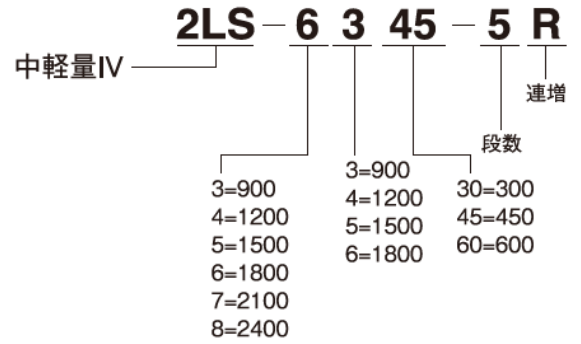

高さ
1200

品番	サイズ		
	H	W	D
2LS-4330-4	1200	900	300
2LS-4345-4	1200	900	450
2LS-4360-4	1200	900	600
2LS-4430-4	1200	1200	300
2LS-4445-4	1200	1200	450
2LS-4460-4	1200	1200	600
2LS-4530-4	1200	1500	300
2LS-4545-4	1200	1500	450
2LS-4560-4	1200	1500	600
2LS-4630-4	1200	1800	300
2LS-4645-4	1200	1800	450
2LS-4660-4	1200	1800	600

高さ
1500

品番	サイズ		
	H	W	D
2LS-5330-5	1500	900	300
2LS-5345-5	1500	900	450
2LS-5360-5	1500	900	600
2LS-5430-5	1500	1200	300
2LS-5445-5	1500	1200	450
2LS-5460-5	1500	1200	600
2LS-5530-5	1500	1500	300
2LS-5545-5	1500	1500	450
2LS-5560-5	1500	1500	600
2LS-5630-5	1500	1800	300
2LS-5645-5	1500	1800	450
2LS-5660-5	1500	1800	600

※運賃、組立費は別途申し受けます。

中
軽
量
IV

※色は、アイボリーのみです。

高さ
1800

品番	サイズ		
	H	W	D
2LS-6330-5	1800	900	300
2LS-6345-5	1800	900	450
2LS-6360-5	1800	900	600
2LS-6430-5	1800	1200	300
2LS-6445-5	1800	1200	450
2LS-6460-5	1800	1200	600
2LS-6530-5	1800	1500	300
2LS-6545-5	1800	1500	450
2LS-6560-5	1800	1500	600
2LS-6630-5	1800	1800	300
2LS-6645-5	1800	1800	450
2LS-6660-5	1800	1800	600