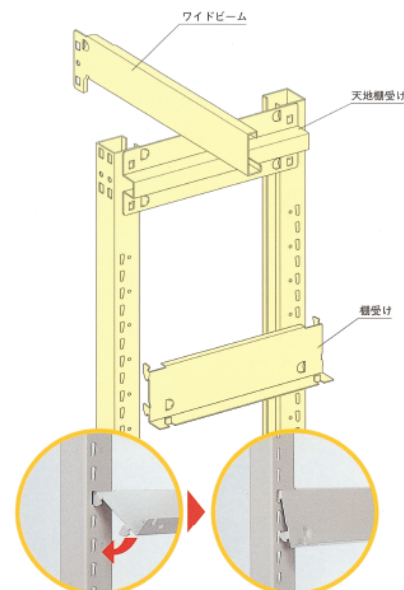

中量ラック 使用例

中軽量・中量
MIDDLE LIGHT & MIDDLE WEIGHT

■中軽量・中量ラックの特長

堅牢な構造と組み立てが簡単な中軽量・中量ラック。

どんな所にも合わせられます。

設置場所、用途に合わせて色々選べる豊富なサイズバリエーションを揃えています。

美しい仕上がり。

傷がつきにくく、ソフトでなめらかな仕上がりは、錆を寄せつけません。いつまでも、美しさを保ちます。

移設、増設も簡単。

ボルトを一切使っていませんので、従来のボルト止めにくらべて、半分の時間で組み立てができます。

商品の重さに合わせて選べます。

200kg用(中軽量)、300kg用、500kg用と3つのバリエーションを用意しました。

商品によって高さを変えられます。

各棚板は高さを25mmピッチで自由に変えることができます。

床を傷つけません。

支柱の一番下には、ベースがつき、床が傷つかないように配慮されています。

中軽量タイプ 耐荷重200kg/段 耐荷重1000kg/連

■中軽量ラックの特長

- 柔らかな色、デザインで、オフィスにもフィットします。
- 棚段ピッチは25mmで、細かい段間隔の設定が可能です。
- ビスを使わない、ボルトレスタイプで組立簡単。
- 支柱は、ねじれに強いC型形状です。
- 中棚受けは、工具が無くても簡単に取り付け出来ます。
- 横連結は、支柱を共用でき、経済的。

高さ
900

品番	サイズ		
	H	W	D
2LS-3330-3	900	900	300
2LS-3345-3	900	900	450
2LS-3360-3	900	900	600
2LS-3430-3	900	1200	300
2LS-3445-3	900	1200	450
2LS-3460-3	900	1200	600
2LS-3530-3	900	1500	300
2LS-3545-3	900	1500	450
2LS-3560-3	900	1500	600
2LS-3630-3	900	1800	300
2LS-3645-3	900	1800	450
2LS-3660-3	900	1800	600