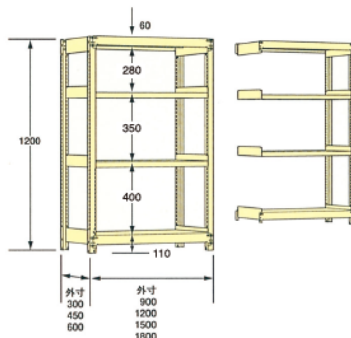

移設、増設も簡単。

ボルトを一切使っていませんので、従来のボルト止めにくらべて、半分の時間で組み立てができます。

商品の重さに合わせて選べます。

200kg用(中軽量)、300kg用、500kg用と3つのバリエーションを用意しました。

商品によって高さを変えられます。

各棚板は高さを25mmピッチで自由に変えることができます。

床を傷つけません。

支柱の一番下には、ベースがつき、床が傷つかないように配慮されています。

中軽量タイプ 耐荷重200kg/段 耐荷重1000kg/連

■中軽量ラックの特長

- 柔らかな色、デザインで、オフィスにもフィットします。
- 棚段ピッチは25mmで、細かい段間隔の設定が可能です。
- ビスを使わない、ボルトレスタイプで組立簡単。
- 支柱は、ねじれに強いC型形状です。
- 中棚受けは、工具が無くても簡単に取り付け出来ます。
- 横連結は、支柱を共用でき、経済的。

高さ
900

品番	サイズ		
	H	W	D
2LS-3330-3	900	900	300
2LS-3345-3	900	900	450
2LS-3360-3	900	900	600
2LS-3430-3	900	1200	300
2LS-3445-3	900	1200	450
2LS-3460-3	900	1200	600
2LS-3530-3	900	1500	300
2LS-3545-3	900	1500	450
2LS-3560-3	900	1500	600
2LS-3630-3	900	1800	300
2LS-3645-3	900	1800	450
2LS-3660-3	900	1800	600

高さ
1200

品番	サイズ		
	H	W	D
2LS-4330-4	1200	900	300
2LS-4345-4	1200	900	450
2LS-4360-4	1200	900	600
2LS-4430-4	1200	1200	300
2LS-4445-4	1200	1200	450
2LS-4460-4	1200	1200	600
2LS-4530-4	1200	1500	300
2LS-4545-4	1200	1500	450
2LS-4560-4	1200	1500	600
2LS-4630-4	1200	1800	300
2LS-4645-4	1200	1800	450
2LS-4660-4	1200	1800	600

高さ
1500

品番	サイズ		
	H	W	D
2LS-5330-5	1500	900	300
2LS-5345-5	1500	900	450
2LS-5360-5	1500	900	600
2LS-5430-5	1500	1200	300
2LS-5445-5	1500	1200	450
2LS-5460-5	1500	1200	600
2LS-5530-5	1500	1500	300
2LS-5545-5	1500	1500	450
2LS-5560-5	1500	1500	600
2LS-5630-5	1500	1800	300
2LS-5645-5	1500	1800	450
2LS-5660-5	1500	1800	600