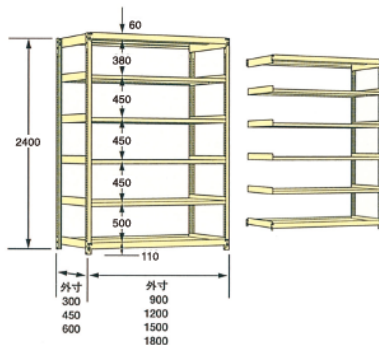

高さ
1500

品番	サイズ		
	H	W	D
2LS-5330-5	1500	900	300
2LS-5345-5	1500	900	450
2LS-5360-5	1500	900	600
2LS-5430-5	1500	1200	300
2LS-5445-5	1500	1200	450
2LS-5460-5	1500	1200	600
2LS-5530-5	1500	1500	300
2LS-5545-5	1500	1500	450
2LS-5560-5	1500	1500	600
2LS-5630-5	1500	1800	300
2LS-5645-5	1500	1800	450
2LS-5660-5	1500	1800	600

※運賃、組立費は別途申し受けます。

中
軽
量
IV

※色は、アイボリーのみです。

高さ
1800

品番	サイズ		
	H	W	D
2LS-6330-5	1800	900	300
2LS-6345-5	1800	900	450
2LS-6360-5	1800	900	600
2LS-6430-5	1800	1200	300
2LS-6445-5	1800	1200	450
2LS-6460-5	1800	1200	600
2LS-6530-5	1800	1500	300
2LS-6545-5	1800	1500	450
2LS-6560-5	1800	1500	600
2LS-6630-5	1800	1800	300
2LS-6645-5	1800	1800	450
2LS-6660-5	1800	1800	600

高さ
2100

品番	サイズ		
	H	W	D
2LS-7330-6	2100	900	300
2LS-7345-6	2100	900	450
2LS-7360-6	2100	900	600
2LS-7430-6	2100	1200	300
2LS-7445-6	2100	1200	450
2LS-7460-6	2100	1200	600
2LS-7530-6	2100	1500	300
2LS-7545-6	2100	1500	450
2LS-7560-6	2100	1500	600
2LS-7630-6	2100	1800	300
2LS-7645-6	2100	1800	450
2LS-7660-6	2100	1800	600

高さ
2400

品番	サイズ		
	H	W	D
2LS-8330-6	2400	900	300
2LS-8345-6	2400	900	450
2LS-8360-6	2400	900	600
2LS-8430-6	2400	1200	300
2LS-8445-6	2400	1200	450
2LS-8460-6	2400	1200	600
2LS-8530-6	2400	1500	300
2LS-8545-6	2400	1500	450
2LS-8560-6	2400	1500	600
2LS-8630-6	2400	1800	300
2LS-8645-6	2400	1800	450
2LS-8660-6	2400	1800	600